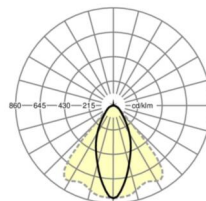

параметры

номер заказа	19420026260
код EAN	4020863415830
номер таможенного тарифа	94051190
Знак прохождения контроля	IP 20, класс защиты I, ENEC10 VDE, F, HACCP DIN10500/Food/IFS-пригодность для применения/BRC, Indoor, CE
Степень ударопрочности IK	IK03 (-20°C bis 35°C)
Температура окружения	ta -20°C в 35°C
Особые свойства	Готовность к IoT «Ready for IoT»
Гарантийный срок	5 лет
Государственные программы поддержки	BEG - государственные субсидии для энергосберегающих зданий (действительна только для Германии)

электротехника

Балласт	Электронный драйвер DALI2 (1 штука)
Мощность системы	79W
сетевое напряжение	230V/50Hz
автоматический предохранитель (пусковой ток)	13 штук/B10, 24 штук/B16, 25 штук/C10, 40 штук/C16
класс энергосбережения/Источник света	D

Оптика

Оснастка	LED, цветопередача/оттенок света CRI ≥ 80 / 3000K
Допуск для координаты цветности (MacAdam)	3SDCM
Фотобиологическая безопасность (светильник)	RG1
Номинальный световой поток	13492lm
Срок службы LED	50000h L80/B10 (Tq 35°C)
светоотдача светильников	171lm/W
Угол излучения	40° (C0) / 85° (C90)
UGR поп./вдоль	20.2 / 22.2

DEEP-LINK

<https://www.regiolux.de/ru/article/19420026260>

Ссылка	LED 14000lm 830
ηLB	100 %
Φ ↓/↑	99 % / 1 %
UGR поп./вдоль	20.2 / 22.2